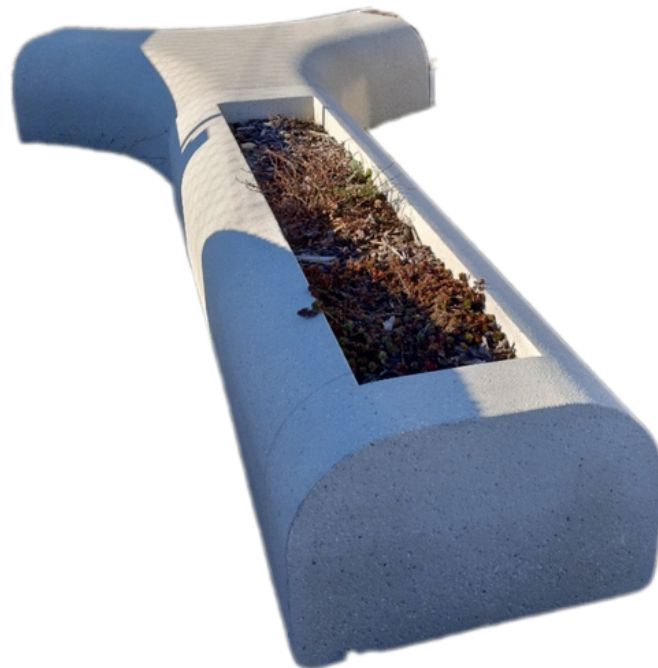

Obdélníkový květník - typ DUBAI (3541)

Technická data

- Objednací číslo: **3541**
- rozměry: **240 x 70 x 45 cm**
- hmotnost: **1450 kg**
- **s oblými hranami**
- provedení: **pískovaný beton**
- barva: **přírodní šedá** nebo **možnost probarvení** betonu dle vzorkovníku barev Bayferrox
- materiál: **beton C 30/37**